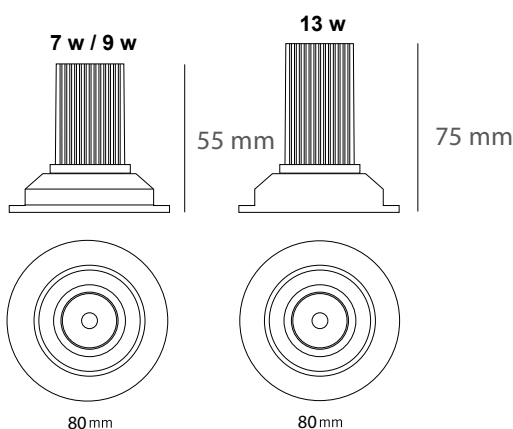

Serie / series / série: **INOXS**

Ref. **00230-XXXXX**

	- 0	- 1	- 8
* Colores:	blanco	negro	aluminio
* Colours:	white	black	aluminum
* Couleurs:	blanc	noir	aluminium
* Temp. color / colour / couleur:	- G 827	- C 830	- N 840
	- H (*) 927		
* Ángulo / Angle/ Angle:	- 2 20	- 4 40	- 6 60
* Lámpara / Lamp / Lampe:	- 0 7w 660 lm	- 1 9 w 960 lm	- 2 13 w 1200 lm
* Reg. corte fase / dimmable by edge cut / dimmable per coupe phase:			- R
* DALI:(*)			- D

* Opcional / Optional / En option

DESCRIPCIÓN | DESCRIPTION | DESCRIPTION

- Downlight empotrable orientable para lámparas LED 7W / 9W 13 W
- Downlight rotatable for LED lamps 7W / 9W /13W
- Spot encastrable pivotant pour lampes 7W / 9W / 13W

INSTALACIÓN | INSTALLATION | INSTALLATION

- Empotrable redondo 72 mm
- Round embedding 72 mm
- Encastración rondé 72 mm

CARACTERÍSTICAS TÉCNICAS | TECHNICAL FEATURES | CARACTÉRISTIQUES TECHNIQUES

CERTIFICADOS DE CALIDAD | QUALITY CERTIFICATE | CERTIFICAT DE QUALITÉ