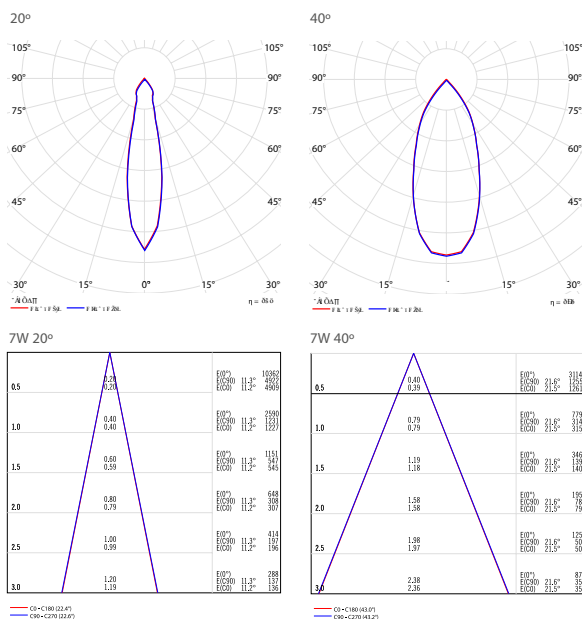

Serie / series / série: **INOXS**

Ref. **00230-XXXXX**

	- 0	- 1	- 8
* Colores:	blanco	negro	aluminio
* Colours:	white	black	aluminum
* Couleurs:	blanc	noir	aluminium
* Temp. color / colour / couleur:	- G 827	- C 830	- N 840
	- H (*) 927		
* Ángulo / Angle/ Angle:	- 2 20	- 4 40	- 6 60
* Lámpara / Lamp / Lampe:	- 0 7w 660 lm	- 1 9 w 960 lm	- 2 13 w 1200 lm
* Reg. corte fase / dimmable by edge cut / dimmable per coupe phase:			- R
* DALI:(*)			- D

* Opcional / Optional / En option

DESCRIPCIÓN | DESCRIPTION | DESCRIPTION

- Downlight empotrable orientable para lámparas LED 7W / 9W 13 W
- Downlight rotatable for LED lamps 7W / 9W /13W
- Spot encastrable pivotant pour lampes 7W / 9W / 13W