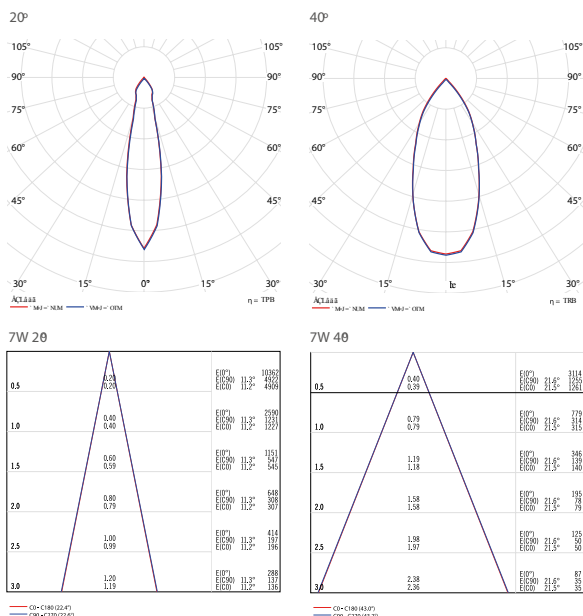

Serie / series / série: **INOXS**

Ref. **00291-XXXXX**

	- 0	- 1	- 8
* Colores:	blanco	negro	aluminio
* Colours:	white	black	aluminum
* Couleurs:	blanc	noir	aluminium
* Temp. color / colour / couleur:	- G 827	- C 830	- N 840
		- H (*) 927	
* Ángulo / Angle/ Angle:	- 2 20	- 4 40	- 6 60
* Lámpara / Lamp / Lampe:	- 0 7w 660 lm	- 1 9 w 960 lm	- 2 13 w 1200 lm
* Reg. corte fase / dimmable by edge cut / dimmable per coupe phase:			- R
* DALI: (*)			- D

* Opcional / Optional / En option

DESCRIPCIÓN | DESCRIPTION | DESCRIPTION

Downlight empotrable orientable para lámparas LED 7 / 9 / 13w
Downlight rotatable for LED lamps 7 / 9 / 13w
Spot encastrable pivotant pour lampes 7 / 9 / 13w