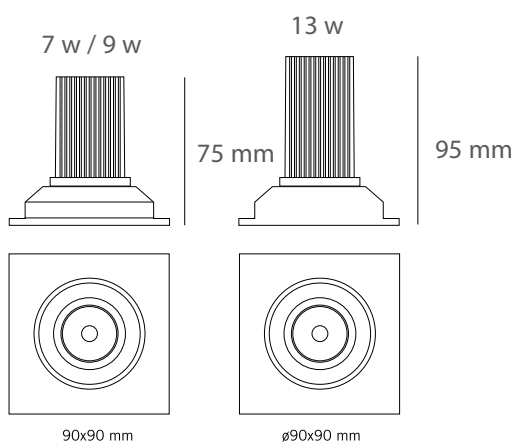

Serie / series / série: **INOXS**

Ref. **00291-XXXXX**

	- 0	- 1	- 8
* Colores:	blanco	negro	aluminio
* Colours:	white	black	aluminum
* Couleurs:	blanc	noir	aluminium
* Temp. color / colour / couleur:	- G 827	- C 830	- N 840
		- H (*) 927	
* Ángulo / Angle/ Angle:	- 2 20	- 4 40	- 6 60
* Lámpara / Lamp / Lampe:	- 0 7w 660 lm	- 1 9 w 960 lm	- 2 13 w 1200 lm
* Reg. corte fase / dimmable by edge cut / dimmable per coupe phase:			- R
* DALI: (*)			- D

* Opcional / Optional / En option

DESCRIPCIÓN | DESCRIPTION | DESCRIPTION

Downlight empotrable orientable para lámparas LED 7 / 9 / 13w
Downlight rotatable for LED lamps 7 / 9 / 13w
Spot encastrable pivotant pour lampes 7 / 9 / 13w

INSTALACIÓN | INSTALLATION | INSTALLATION

Empotrable redondo 82 mm
Round embedding 82 mm
Encastración rondé 82 mm

CARACTERÍSTICAS TÉCNICAS | TECHNICAL FEATURES | CARACTÉRISTIQUES TECHNIQUES

CERTIFICADOS DE CALIDAD | QUALITY CERTIFICATE | CERTIFICAT DE QUALITÉ