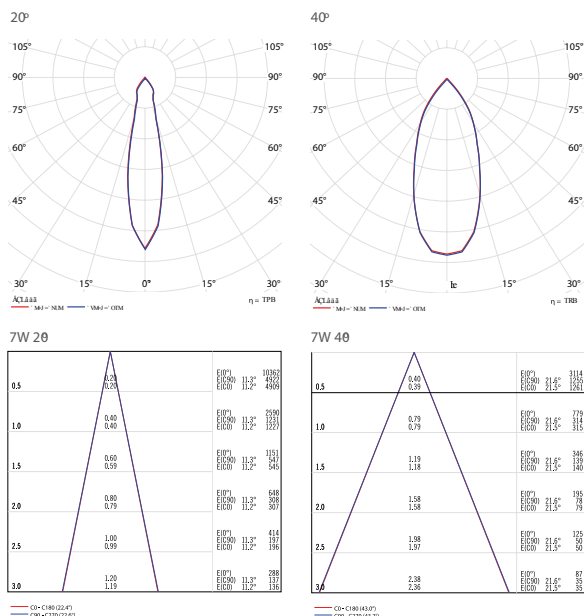

Serie / series / série: **INOXS**

Ref. **00293-XXXX**

	- 0	- 1	- 8
* Colores:	blanco	negro	aluminio
* Colours:	white	black	aluminum
* Couleurs:	blanc	noir	aluminium
* Temp. color / colour / couleur:	- G 827	- C 830	- N 840
			- H (*) 927
* Ángulo / Angle/ Angle:	- 2 20	- 4 40	- 6 60
* Lámpara / Lamp / Lampe:	- 0 7w 660 lm	- 1 9 w 960 lm	- 2 13 w 1200 lm
* Reg. corte fase / dimmable by edge cut / dimmable per coupe phase:			- R
* DALI: (*)			- D

* Opcional / Optional / En option

DESCRIPCIÓN | DESCRIPTION | DESCRIPTION

Downlight empotrable orientable para lámparas LED 7 / 9 / 13w
Downlight rotatable for LED lamps 7 / 9 / 13w
Spot encastrable pivotant pour lampes 7 / 9 / 13w