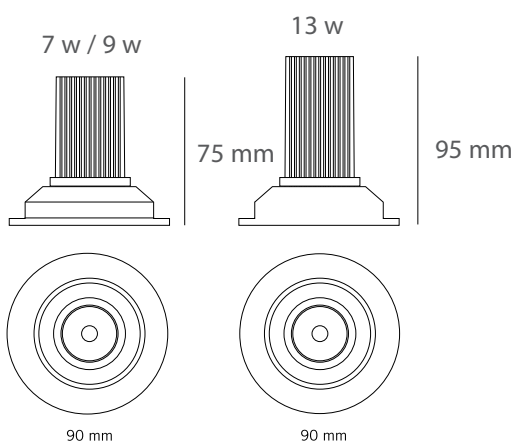

Serie / series / série: **INOXS**

Ref. **00293-XXXX**

	- 0	- 1	- 8
* Colores:	blanco	negro	aluminio
* Colours:	white	black	aluminum
* Couleurs:	blanc	noir	aluminium
* Temp. color / colour / couleur:	- G 827	- C 830	- N 840
			- H (*) 927
* Ángulo / Angle/ Angle:	- 2 20	- 4 40	- 6 60
* Lámpara / Lamp / Lampe:	- 0 7w 660 lm	- 1 9 w 960 lm	- 2 13 w 1200 lm
* Reg. corte fase / dimmable by edge cut / dimmable per coupe phase:			- R
* DALI: (*)			- D

* Opcional / Optional / En option

DESCRIPCIÓN | DESCRIPTION | DESCRIPTION

Downlight empotrable orientable para lámparas LED 7 / 9 / 13w
Downlight rotatable for LED lamps 7 / 9 / 13w
Spot encastrable pivotant pour lampes 7 / 9 / 13w

INSTALACIÓN | INSTALLATION | INSTALLATION

Empotrable redondo 82 mm
Round embedding 82 mm
Encastración rondé 82 mm

CARACTERÍSTICAS TÉCNICAS | TECHNICAL FEATURES | CARACTÉRISTIQUES TECHNIQUES

CERTIFICADOS DE CALIDAD | QUALITY CERTIFICATE | CERTIFICAT DE QUALITÉ