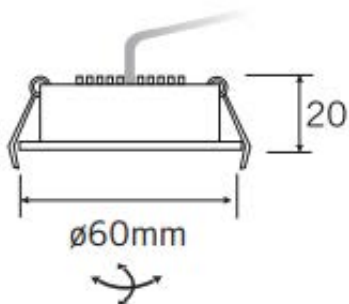

Serie / series / série: **MINI**

Ref. **00391-X**

- 8

* Colores: aluminio
* Colours: aluminium
* Coleurs: aluminium

* Lámpara / Lamp / Lampe:
LUXEON LED Blanco cálido / White warm / Blanc chaud 1,2W (350mA)

* Ángulo / Angle / Angle:
15°

DESCRIPCIÓN | DESCRIPTION | DESCRIPTION

Downlights LED empotrables techo. (consultar accesorios y drivers en pág. 226 del catálogo).

LED recessed downlights for ceiling (see accessories and drivers on Catalogue, page 226)

Downlights LED pour encastrer dans le plafond. (consulter Accessoires et drivers à page 226 du catalogue).

INSTALACIÓN | INSTALLATION | INSTALLATION

Empotrable redondo 53 mm

Round embedding 53 mm

Encastraton rond 53 mm