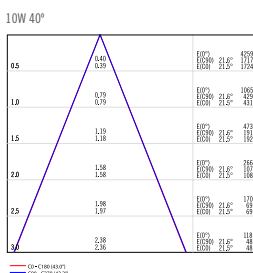

Ref. **00401-XXXX**

- 0 - 1

* Colores: blanco negro
* Colours: white black
* Couleurs: blanc noir

* Temp. color/colour/couleur: - G - C - N
827(*) 830 840

* Ángulo / Beam angle / Angle:
- 2 - 4 - 6
20 40 60

* Lámpara / Lamp / Lampe:
- 0 - 1 - 2
550 lm 960 lm 1200 lm
7 w 9 w 13 w

DESCRIPCIÓN | DESCRIPTION | DESCRIPTION

- Downlight compacto de aluminio y difusor opal texturizado LED.

- Compact aluminium downlight and texturised opal diffuser LED

- Downlight en aluminium et un diffuseur opal texturé à LED.

INSTALACIÓN | INSTALLATION | INSTALLATION

- Empotrable Redondo 97 mm.

- Rounded Embedding 97 mm.

- Encastrement Ronde 97 mm.

CARACTERÍSTICAS TÉCNICAS | TECHNICAL FEATURES | CARACTÉRISTIQUES TECHNIQUES

305 g IP 20 30° 360° 1 DRIVER

CERTIFICADOS DE CALIDAD | QUALITY CERTIFICATE | CERTIFICAT DE QUALITÉ

FECHA DE ACTUALIZACIÓN / UPDATED ON:
DATE D'ACTUALISATION: **11-04-2016**

Tel: +34 937 154 712
Fax: +34 937 154 713
www.nexia.es
www.facebook.com/nexialighting
www.twitter.com/nexialighting