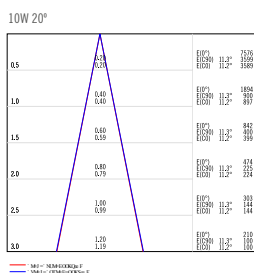

Serie / series / série: **TOLVA**

Downlight LED en aluminio.  
Versión Simétrica

Pendiente por Curvas definitiva

Ref. **00401-XXXX**

- 0 - 1

\* Colores: blanco negro  
\* Colours: white black  
\* Couleurs: blanc noir

\* Temp. color/colour/couleur: - G - C - N  
827(\*) 830 840

\* Ángulo / Beam angle / Angle:  
- 2 - 4 - 6  
20 40 60

\* Lámpara / Lamp / Lampe:  
- 0 - 1 - 2  
550 lm 960 lm 1200 lm  
7 w 9 w 13 w

**DESCRIPCIÓN | DESCRIPTION | DESCRIPTION**

- Empotrable Redondo 97 mm.

- Rounded Embedding 97 mm.

- Encastrement Ronde 97 mm.

**CARACTERÍSTICAS TÉCNICAS | TECHNICAL FEATURES | CARACTÉRISTIQUES TECHNIQUES**

305 g IP 20 30° 360° 1 DRIVER

**CERTIFICADOS DE CALIDAD | QUALITY CERTIFICATE | CERTIFICAT DE QUALITÉ**