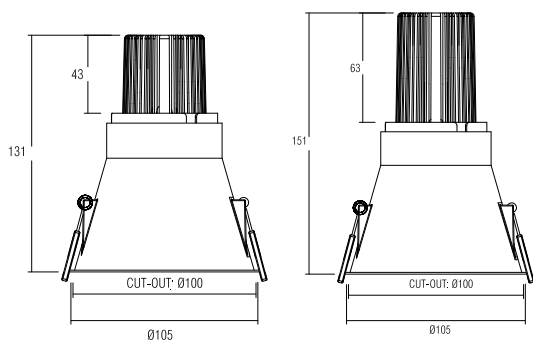

Serie / series / série: **TOLVA**

Downlight LED en aluminio.  
Versión Simétrica

Pendiente por Curvas definitiva

Ref. **00401-XXXX**

- 0 - 1

\* Colores: blanco negro  
\* Colours: white black  
\* Couleurs: blanc noir

\* Temp. color/colour/couleur: - G - C - N  
827(\*) 830 840

\* Ángulo / Beam angle / Angle:  
- 2 - 4 - 6  
20 40 60

\* Lámpara / Lamp / Lampe:  
- 0 - 1 - 2  
550 lm 960 lm 1200 lm  
7 w 9 w 13 w

**DESCRIPCIÓN | DESCRIPTION | DESCRIPTION**

- Empotrable Redondo 97 mm.

- Rounded Embedding 97 mm.

- Encastrement Ronde 97 mm.

**CARACTERÍSTICAS TÉCNICAS | TECHNICAL FEATURES | CARACTÉRISTIQUES TECHNIQUES**

305 g IP 20 30° 360° 1 DRIVER

**CERTIFICADOS DE CALIDAD | QUALITY CERTIFICATE | CERTIFICAT DE QUALITÉ**