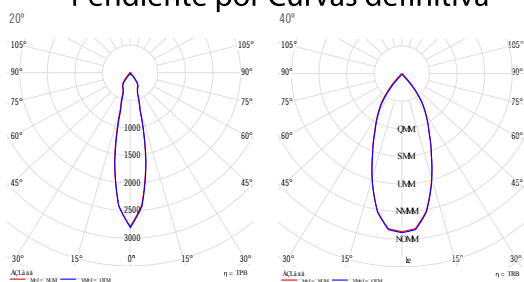

Serie / series / série: **TOLVA**

Downlight LED en aluminio.  
Versión Simétrica

Pendiente por Curvas definitiva

Ref. **00401-XXXX**

- 0 - 1

\* Colores: blanco negro  
\* Colours: white black  
\* Couleurs: blanc noir

\* Temp. color/colour/couleur: - G - C - N  
827(\*) 830 840

\* Ángulo / Beam angle / Angle:  
- 2 - 4 - 6  
20 40 60

\* Lámpara / Lamp / Lampe:  
- 0 - 1 - 2  
550 lm 960 lm 1200 lm  
7 w 9 w 13 w

**DESCRIPCIÓN | DESCRIPTION | DESCRIPTION**

- Empotrable Redondo 97 mm.

- Rounded Embedding 97 mm.

- Encastrement Ronde 97 mm.

**CARACTERÍSTICAS TÉCNICAS | TECHNICAL FEATURES | CARACTÉRISTIQUES TECHNIQUES**

305 g IP 20 30° 360° 1 DRIVER

**CERTIFICADOS DE CALIDAD | QUALITY CERTIFICATE | CERTIFICAT DE QUALITÉ**