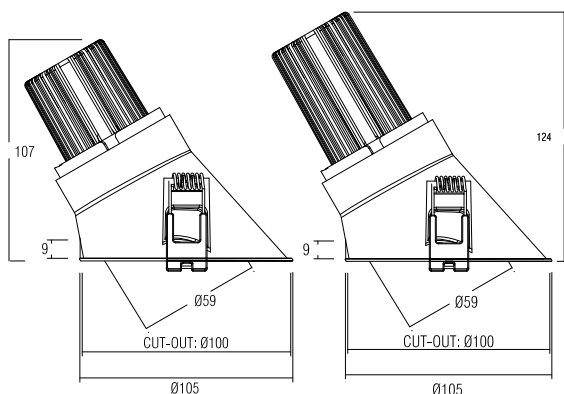

Serie / series / série: **TOLVA**

Downlight LED en aluminio.  
Versión Asimétrica

Ref. **00402-XXXX**

- 0 - 1

* Colores:	blanco	negro
* Colours:	white	black
* Couleurs:	blanc	noir

* Temp. color/colour/couleur:	- G	- C	- N
	827(*)	830	840

* Ángulo / Beam angle / Angle:	- 2	- 4	- 6
	20	40	

* Lámpara / Lamp / Lampe:	- 0	- 1	- 2
	550 lm	960 lm	1200 lm
	7 w	9 w	13 w

**DESCRIPCIÓN | DESCRIPTION | DESCRIPTION**

- Downlight compacto de aluminio y difusor opal texturizado LED.
- Compact aluminium downlight and textured opal diffuser LED
- Downlight en aluminium et un diffuseur opal texturé à LED.

**INSTALACIÓN | INSTALLATION | INSTALLATION**

- Empotrable Redondo 97 mm.
- Rounded Embedding 97 mm.
- Encastrement Ronde 97 mm.

**CARACTERÍSTICAS TÉCNICAS | TECHNICAL FEATURES | CARACTÉRISTIQUES TECHNIQUES**

 328g IP 20 30° 360° DRIVER

**CERTIFICADOS DE CALIDAD | QUALITY CERTIFICATE | CERTIFICAT DE QUALITÉ**

FECHA DE ACTUALIZACIÓN / UPDATED ON:  
DATE D'ACTUALISATION: **11-04-2016**

**Curvas / fotometrias pendientes**