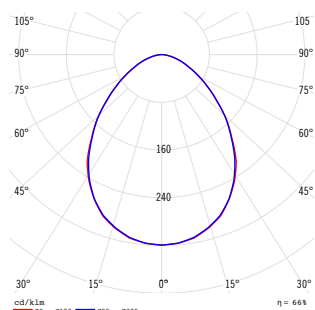

Serie / series / série: **PRO-FL**

∅ 234mm

Beam Angle (°)	Beam Diameter (mm)	Illuminance (lx)	Beam Area (m²)	Beam Volume (m³)
160	160	0.56	0.02	0.0002
160	240	1.91	0.04	0.0004
160	320	2.87	0.08	0.0008
160	400	3.82	0.12	0.0012
160	480	4.78	0.18	0.0018
160	560	5.73	0.24	0.0024

CO - C180 (81.8°)  
C90 - C270 (80.4°)

3 años de garantía  
3 year warranty  
3 ans de garantie

Ref. **01183-XXXX**

	- 0	- 1	- 2
* Colores:	blanco	negro	gris
* Colours:	white	black	grey
* Couleurs:	blanc	noir	gris
* Temp. color/colour/couleur:		- C 830	- N 840
* Ángulo / Angle / Angle:		- 8 80°	
* Lámpara / lamp / lampe:		- 3 2000LM 18W	