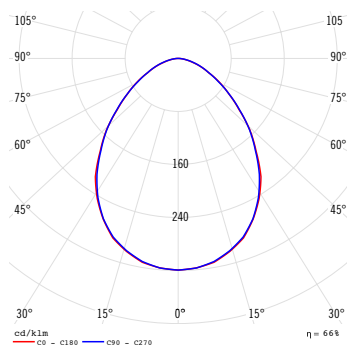

Serie / series / série: **PRO**

∅ 234mm

Ref. **01187-XXXX**

	- 0	- 1	- 2
* Colores:	blanco	negro	gris
* Colours:	white	black	grey
* Couleurs:	blanc	noir	gris
* Temp. color/colour/couleur:		- C 830	- N 840
* Ángulo / Angle / Angle:		- 8 80°	
* Lámpara / lamp / lampe:		- 3 2500LM 21W	
* Reg. DALI		- D	

Embedding 220 mm.

Encastrement 220 mm.

**CARACTERÍSTICAS TÉCNICAS | TECHNICAL FEATURES | CARACTÉRISTIQUES TECHNIQUES**

 220mm
  1500g
  IP 54
  1
  DRIVER
  CRI=80 / UGR<19
  850°
 

**CERTIFICADOS DE CALIDAD | QUALITY CERTIFICATE | CERTIFICAT DE QUALITÉ**