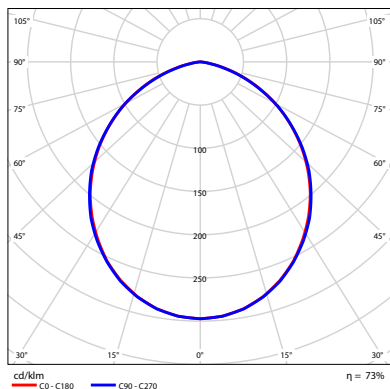

Serie / series / série: **HUT-S**

Tel: +34 937 154 712
Fax: +34 937 154 713
www.nexia.es
www.facebook.com/nexialighting
www.twitter.com/nexialighting

Ref. **01810-0X90**

- 0

* Colores: blanco
* Colours: white
* Couleurs: blanc

* Temp. color/colour/couleur: - C - N
830 840

* Ángulo / Angle / Angle: - 9
90°

* Lámpara / lamp / lampe: - 0
550LM
6W

DESCRIPCIÓN | DESCRIPTION | DESCRIPTION

- Downlight compacto de aluminio y difusor opal texturizado LED.
- Compact aluminium downlight and texturised opal diffuser LED
- Downlight en aluminium et un diffuseur opal texturé à LED.

INSTALACIÓN | INSTALLATION | INSTALLATION

- Empotrable Redondo 80 mm.
- Rounded Embedding 80 mm.
- Encastrement Ronde 80 mm.

CARACTERÍSTICAS TÉCNICAS | TECHNICAL FEATURES | CARACTÉRISTIQUES TECHNIQUES

IP 150g 44 35.000h - L80B20 LED IP 20 220V-240V ZONA EMPOTRADA

CERTIFICADOS DE CALIDAD | QUALITY CERTIFICATE | CERTIFICAT DE QUALITÉ

FECHA DE ACTUALIZACIÓN / UPDATED ON:
DATE D'ACTUALISATION: **01-03-2016**