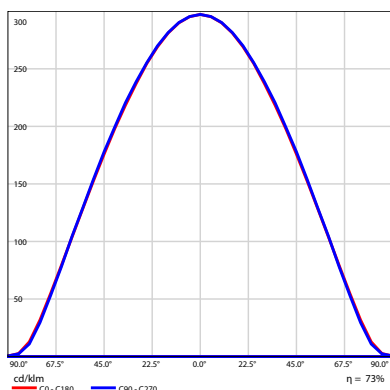

Serie / series / série: **HUT-S**

Tel: +34 937 154 712
Fax: +34 937 154 713
www.nexia.es
www.facebook.com/nexialighting
www.twitter.com/nexialighting

Ref. **01810-0X90**

- 0

* Colores: blanco
* Colours: white
* Couleurs: blanc

* Temp. color/colour/couleur: - C - N
830 840

* Ángulo / Angle / Angle: - 9
90°

* Lámpara / lamp / lampe: - 0
550LM
6W

DESCRIPCIÓN | DESCRIPTION | DESCRIPTION

- Downlight compacto de aluminio y difusor opal texturizado LED.
- Compact aluminium downlight and texturised opal diffuser LED
- Downlight en aluminium et un diffuseur opal texturé à LED.

INSTALACIÓN | INSTALLATION | INSTALLATION

- Empotrable Redondo 80 mm.
- Rounded Embedding 80 mm.
- Encastrement Ronde 80 mm.

CARACTERÍSTICAS TÉCNICAS | TECHNICAL FEATURES | CARACTÉRISTIQUES TECHNIQUES

IP 150g 44 35.000h - L80B20 LED IP 20 220V-240V ZONA EMPOTRADA

CERTIFICADOS DE CALIDAD | QUALITY CERTIFICATE | CERTIFICAT DE QUALITÉ

FECHA DE ACTUALIZACIÓN / UPDATED ON:
DATE D'ACTUALISATION: **01-03-2016**