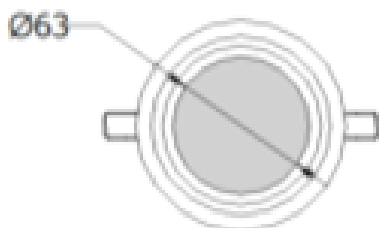

Serie / series / série: **HUT-S**

Tel: +34 937 154 712
Fax: +34 937 154 713
www.nexia.es
www.facebook.com/nexialighting
www.twitter.com/nexialighting

Ref. **01810-0X90**

- 0

* Colores: blanco
* Colours: white
* Couleurs: blanc

* Temp. color/colour/couleur: - C - N
830 840

* Ángulo / Angle / Angle: - 9
90°

* Lámpara / lamp / lampe: - 0
550LM
6W

DESCRIPCIÓN | DESCRIPTION | DESCRIPTION

- Downlight compacto de aluminio y difusor opal texturizado LED.
- Compact aluminium downlight and texturised opal diffuser LED
- Downlight en aluminium et un diffuseur opal texturé à LED.

INSTALACIÓN | INSTALLATION | INSTALLATION

- Empotrable Redondo 80 mm.
- Rounded Embedding 80 mm.
- Encastrement Ronde 80 mm.

CARACTERÍSTICAS TÉCNICAS | TECHNICAL FEATURES | CARACTÉRISTIQUES TECHNIQUES

IP 150g 44 35.000h - L80B20 LED IP 20 220V-240V ZONA EMPOTRADA