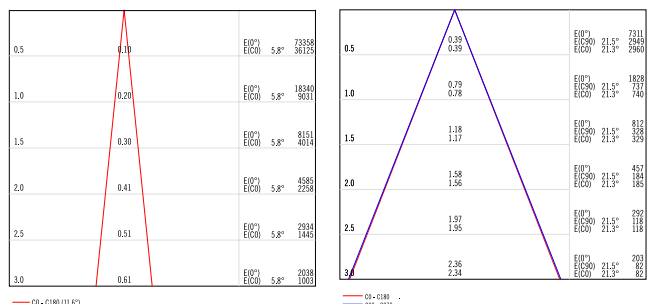

Serie / series / série: **PULL-OUT**
(pull-out mini)

Ref. **03340-XXXX**

	- 0	- 1	- 2
* Colores:	blanco	negro	gris
* Colours:	white	black	grey
* Couleurs:	blanc	noir	gris
* CRIs Temp. color/colour/couleur:		- C 830	- N 840
* Ángulo / Angle / Angle:		- 1 10°	- 3 40°
* Lámpara / lamp / lampe:		- 3 1800 lm 19,5W	
* Dali:		- R	

DESCRIPCIÓN | DESCRIPTION | DESCRIPTION

Downlight empotrable con tecnología LED en inyección de aluminio y reflector anodizado de alta pureza. Aparato con doble función: pull-out y bañador de pared. Disponible en CRI 80, 3000°K y 4000°K. Uniformidad de color 3 steps MacAdams. Factor de potencia > 0,95. Bajo índice UGR <19. 5 años de garantía.