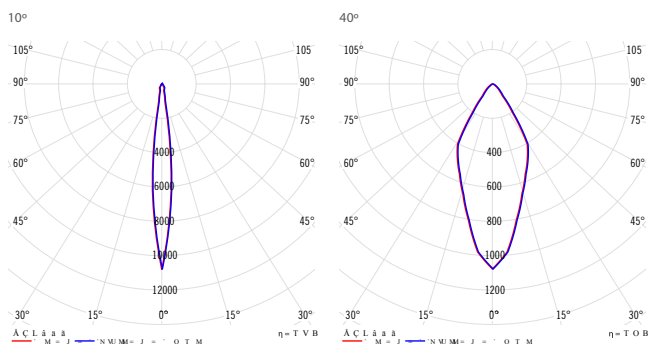

Serie / series / série: **PULL-OUT**
(pull-out mini)

Ref. **03340-XXXX**

	- 0	- 1	- 2
* Colores:	blanco	negro	gris
* Colours:	white	black	grey
* Couleurs:	blanc	noir	gris
* CRIs Temp. color/colour/couleur:		- C 830	- N 840
* Ángulo / Angle / Angle:		- 1 10°	- 3 40°
* Lámpara / lamp / lampe:		- 3 1800 lm 19,5W	
* Dali:		- R	