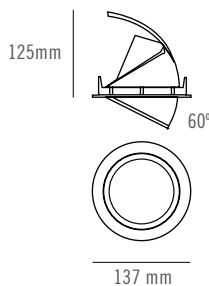

Serie / series / série: **PULL-OUT**
(pull-out mini)

Ref. **03340-XXXX**

	- 0	- 1	- 2
* Colores:	blanco	negro	gris
* Colours:	white	black	grey
* Couleurs:	blanc	noir	gris
* CRIs Temp. color/colour/couleur:		- C 830	- N 840
* Ángulo / Angle / Angle:		- 1 10°	- 3 40°
* Lámpara / lamp / lampe:		- 3 1800 lm 19,5W	
* Dali:		- R	