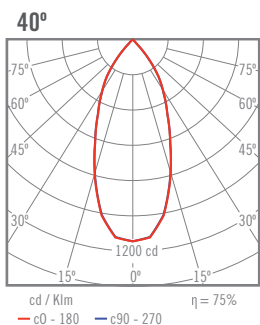

Serie / series / série: **BCN90-DOWN**

Ref. **06611-XXXXX**

	- 0	- 1	- 2
* Colores:	Blanco	Negro	Gris
* Colours:	White	Black	Grey
* Couleurs:	Blanc	Noir	Gris
Baño Metal Satinado / Powder coated brushed / Enduit de poudre brossé			
	- A Cobre Satinado Mate Brushed Copper Cuivre Brossé	- D Oro Satinado mate Brushed Gold Or Brossé	- G Grafito Satinado Mate Brushed Graphite Graphite brossé
* Temp. color/colour/couleur:	- G (*)	- C	- N - H (*) - E - F
(*) Bajo pedido / Under request / Sur demande	827	830	840 927 930 940
* Ángulo / Angle / Angle:	- 1 15°	- 3 36°	- 6 60°
* Lámpara / lamp / lampe:	- 2 1500LM 12W	- 3 2000LM 18W	- 4 3000LM 25W
* Dali:	- R		