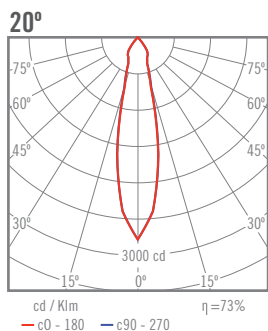

Serie / series / série: **BCN90-DOWN**

Ref. **06611-XXXXX**

	- 0	- 1	- 2
* Colores:	Blanco	Negro	Gris
* Colours:	White	Black	Grey
* Couleurs:	Blanc	Noir	Gris
Baño Metal Satinado / Powder coated brushed / Enduit de poudre brossé			
	- A Cobre Satinado Mate Brushed Copper Cuivre Brossé	- D Oro Satinado mate Brushed Gold Or Brossé	- G Grafito Satinado Mate Brushed Graphite Graphite brossé
* Temp. color/colour/couleur:	- G (*)	- C	- N - H (*) - E - F
(*) Bajo pedido / Under request / Sur demande	827	830	840 927 930 940
* Ángulo / Angle / Angle:	- 1 15°	- 3 36°	- 6 60°
* Lámpara / lamp / lampe:	- 2 1500LM 12W	- 3 2000LM 18W	- 4 3000LM 25W
* Dali:	- R		