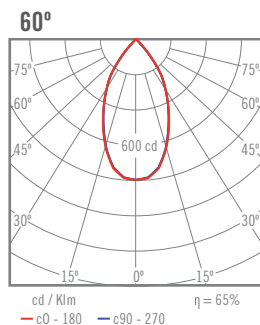

Serie / series / série: **BCN90-DOWN**

Ref. **06611-XXXXX**

	- 0	- 1	- 2
* Colores:	Blanco	Negro	Gris
* Colours:	White	Black	Grey
* Couleurs:	Blanc	Noir	Gris
Baño Metal Satinado / Powder coated brushed / Enduit de poudre brossé			
	- A Cobre Satinado Mate Brushed Copper Cuivre Brossé	- D Oro Satinado mate Brushed Gold Or Brossé	- G Grafito Satinado Mate Brushed Graphite Graphite brossé
* Temp. color/colour/couleur:	- G (*)	- C	- N - H (*) - E - F
(*) Bajo pedido / Under request / Sur demande	827	830	840 927 930 940
* Ángulo / Angle / Angle:	- 1 15°	- 3 36°	- 6 60°
* Lámpara / lamp / lampe:	- 2 1500LM 12W	- 3 2000LM 18W	- 4 3000LM 25W
* Dali:	- R		