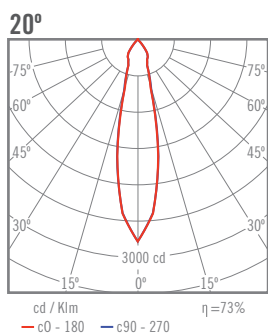

Serie / series / série: **BCN90-DOWN**

Ref. **06612-XXXXX**

	- 0	- 1	- 2			
* Colores:	Blanco	Negro	Gris			
* Colours:	White	Black	Grey			
* Couleurs:	Blanc	Noir	Gris			
Baño Metal Satinado / Powder coated brushed / Enduit de poudre brossé						
- A Cobre Satinado Mate Brushed Copper Cuivre Brossé	- D Oro Satinado mate Brushed Gold Or Brossé	- G Grafito Satinado Mate Brushed Graphite Graphite brossé				
* Temp. color/colour/couleur:	- G (*)	- C	- N	- H (*)	- E	- F
(*) Bajo pedido / Under request / Sur demande	827	830	840	927	930	940
* Ángulo / Angle / Angle:	- 1 15°	- 3 36°	- 6 60°			
* Lámpara / lamp / lampe:	- 2 1500LM 12W	- 3 2000LM 18W	- 4 3000LM 25W	- 5 4000LM 31W		
* Dali:	- R					