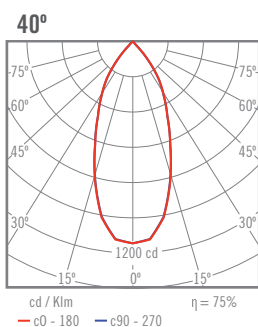

Serie / series / série: **BCN90-DOWN**

Ref. **06612-XXXXX**

	- 0	- 1	- 2			
* Colores:	Blanco	Negro	Gris			
* Colours:	White	Black	Grey			
* Couleurs:	Blanc	Noir	Gris			
Baño Metal Satinado / Powder coated brushed / Enduit de poudre brossé						
- A Cobre Satinado Mate Brushed Copper Cuivre Brossé	- D Oro Satinado mate Brushed Gold Or Brossé	- G Grafito Satinado Mate Brushed Graphite Graphite brossé				
* Temp. color/colour/couleur:	- G (*)	- C	- N	- H (*)	- E	- F
(*) Bajo pedido / Under request / Sur demande	827	830	840	927	930	940
* Ángulo / Angle / Angle:	- 1 15°	- 3 36°	- 6 60°			
* Lámpara / lamp / lampe:	- 2 1500LM 12W	- 3 2000LM 18W	- 4 3000LM 25W	- 5 4000LM 31W		
* Dali:	- R					