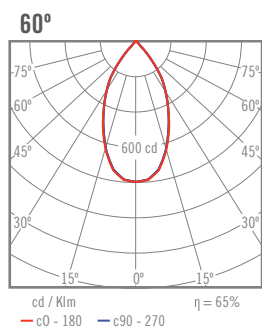

Serie / series / série: **BCN90-DOWN**

Ref. **06612-XXXXX**

	- 0	- 1	- 2			
* Colores:	Blanco	Negro	Gris			
* Colours:	White	Black	Grey			
* Couleurs:	Blanc	Noir	Gris			
Baño Metal Satinado / Powder coated brushed / Enduit de poudre brossé						
- A Cobre Satinado Mate Brushed Copper Cuivre Brossé	- D Oro Satinado mate Brushed Gold Or Brossé	- G Grafito Satinado Mate Brushed Graphite Graphite brossé				
* Temp. color/colour/couleur:	- G (*)	- C	- N	- H (*)	- E	- F
(*) Bajo pedido / Under request / Sur demande	827	830	840	927	930	940
* Ángulo / Angle / Angle:	- 1 15°	- 3 36°	- 6 60°			
* Lámpara / lamp / lampe:	- 2 1500LM 12W	- 3 2000LM 18W	- 4 3000LM 25W	- 5 4000LM 31W		
* Dali:	- R					