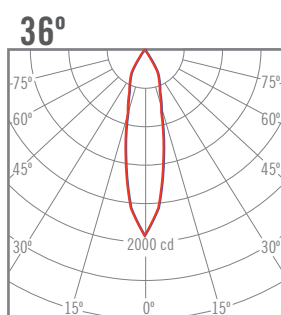

* Ángulo / Angle / Angle:	- 1	- 3	- 6
	15°	36°	60°

* Lámpara / lamp / lampe:	- 2	- 3
	1500LM 12W	2000LM 18W

* Dali: **- R**

DESCRIPCIÓN | DESCRIPTION | DESCRIPTION

- Luminaria LED adosada a techo en aluminio
- Surface mounting aluminum LED Luminaire
- Luminaire LED de surface fabriqué en aluminium

01-03-2016

cd / Kl/m η = 64%
- c0 - 180 - c90 - 270

cd / Kl/m η = 59%
- c0 - 180 - c90 - 270

cd / Kl/m η = 59%
- c0 - 180 - c90 - 270

Tel: +34 937 154 712
Fax: +34 937 154 713
www.nexia.es
www.facebook.com/nexialighting
www.twitter.com/nexialighting