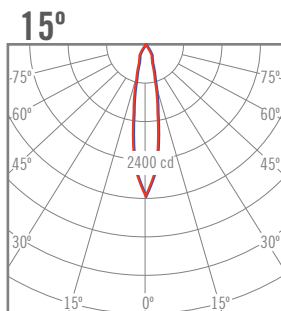

* Ángulo / Angle / Angle:	- 1	- 3	- 6
	15°	36°	60°

* Lámpara / lamp / lampe:	- 2	- 3
	1500LM 12W	2000LM 18W

* Dali: **- R**

DESCRIPCIÓN | DESCRIPTION | DESCRIPTION

- Luminaria LED adosada a techo en aluminio
- Surface mounting aluminum LED Luminaire
- Luminaire LED de surface fabriqué en aluminium

01-03-2016

cd / Kl/m η = 64%
- c0 - 180 - c90 - 270

cd / Kl/m η = 59%
- c0 - 180 - c90 - 270

cd / Kl/m η = 59%
- c0 - 180 - c90 - 270

Tel: +34 937 154 712
Fax: +34 937 154 713
www.nexia.es
www.facebook.com/nexialighting
www.twitter.com/nexialighting