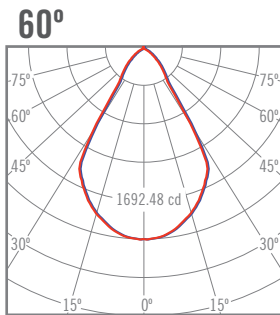

* Ángulo / Angle / Angle:	- 1	- 3	- 6
	15°	36°	60°

* Lámpara / lamp / lampe:	- 2	- 3
	1500LM 12W	2000LM 18W

* Dali: **- R**

DESCRIPCIÓN | DESCRIPTION | DESCRIPTION

- Luminaria LED adosada a techo en aluminio
- Surface mounting aluminum LED Luminaire
- Luminaire LED de surface fabriqué en aluminium

01-03-2016

cd / Kl/m η = 64%
- c0 - 180 - c90 - 270

cd / Kl/m η = 59%
- c0 - 180 - c90 - 270

cd / Kl/m η = 59%
- c0 - 180 - c90 - 270

Tel: +34 937 154 712
Fax: +34 937 154 713
www.nexia.es
www.facebook.com/nexialighting
www.twitter.com/nexialighting