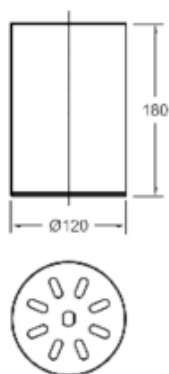

Serie / series / série: **BCN120-DOWN**

Ref. **06631-XXXXX**

- 0 - 1 - 2

* Colores:	Blanco	Negro	Gris
* Colours:	White	Black	Grey
* Couleurs:	Blanc	Noir	Gris

Baño Metal Satinado / Powder coated brushed /
Enduit de poudre brossé

* Ángulo / Angle / Angle:	- 1	- 3	- 6
	15°	36°	60°

* Lámpara / lamp / lampe:	- 2	- 3
	1500LM 12W	2000LM 18W

* Dali: **- R**

DESCRIPCIÓN | DESCRIPTION | DESCRIPTION

- Luminaria LED adosada a techo en aluminio
- Surface mounting aluminum LED Luminaire
- Luminaire LED de surface fabriqué en aluminium

01-03-2016

cd / Kl/m η = 64%
- c0 - 180 - c90 - 270

cd / Kl/m η = 59%
- c0 - 180 - c90 - 270

cd / Kl/m η = 59%
- c0 - 180 - c90 - 270

Tel: +34 937 154 712
Fax: +34 937 154 713
www.nexia.es
www.facebook.com/nexialighting
www.twitter.com/nexialighting