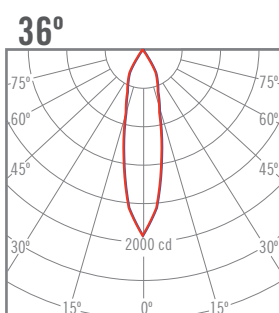

* Ángulo / Angle / Angle:	- 1	- 3	- 6
	15°	36°	60°

* Lámpara / lamp / lampe:	- 2	- 3	- 4	- 5
	1500LM 12W	2000LM 18W	3000LM 25W	4000LM 35W

* Dali: **- R**

DESCRIPCIÓN | DESCRIPTION | DESCRIPTION

- Luminaria LED adosada a techo en aluminio
- Surface mounting aluminum LED Luminaire
- Luminaire LED de surface fabriqué en aluminium

01-03-2016

cd / Kl/m η = 64%

— c0 - 180 — c90 - 270

cd / Kl/m η = 59%

— c0 - 180 — c90 - 270

cd / Kl/m η = 59%

— c0 - 180 — c90 - 270

Tel: +34 937 154 712
Fax: +34 937 154 713
www.nexia.es
www.facebook.com/nexialighting
www.twitter.com/nexialighting