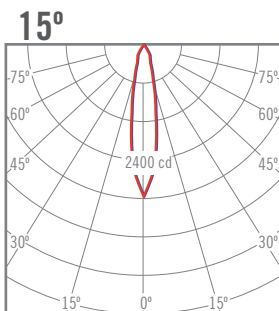

* Ángulo / Angle / Angle:	- 1	- 3	- 6
	15°	36°	60°

* Lámpara / lamp / lampe:	- 2	- 3	- 4	- 5
	1500LM 12W	2000LM 18W	3000LM 25W	4000LM 35W

* Dali: **- R**

DESCRIPCIÓN | DESCRIPTION | DESCRIPTION

- Luminaria LED adosada a techo en aluminio
- Surface mounting aluminum LED Luminaire
- Luminaire LED de surface fabriqué en aluminium

01-03-2016

cd / Kl/m η = 64%

— c0 - 180 — c90 - 270

cd / Kl/m η = 59%

— c0 - 180 — c90 - 270

cd / Kl/m η = 59%

— c0 - 180 — c90 - 270

Tel: +34 937 154 712
Fax: +34 937 154 713
www.nexia.es
www.facebook.com/nexialighting
www.twitter.com/nexialighting