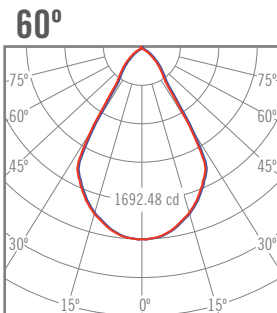

* Ángulo / Angle / Angle:	- 1	- 3	- 6
	15°	36°	60°

* Lámpara / lamp / lampe:	- 2	- 3	- 4	- 5
	1500LM 12W	2000LM 18W	3000LM 25W	4000LM 35W

* Dali: **- R**

DESCRIPCIÓN | DESCRIPTION | DESCRIPTION

- Luminaria LED adosada a techo en aluminio
- Surface mounting aluminum LED Luminaire
- Luminaire LED de surface fabriqué en aluminium

01-03-2016

cd / Kl/m η = 64%

— c0 - 180 — c90 - 270

cd / Kl/m η = 59%

— c0 - 180 — c90 - 270

cd / Kl/m η = 59%

— c0 - 180 — c90 - 270

Tel: +34 937 154 712
Fax: +34 937 154 713
www.nexia.es
www.facebook.com/nexialighting
www.twitter.com/nexialighting