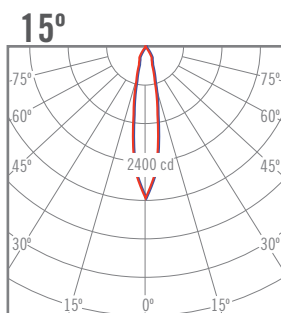

Serie / series / série: **BCN120-DOWN**

06633-XXXXX

cd / Kl/m $\eta = 64\%$
— c0 - 180 — c90 - 270

cd / Kl/m $\eta = 59\%$
— c0 - 180 — c90 - 270

cd / Kl/m $\eta = 59\%$
— c0 - 180 — c90 - 270

- 0 - 1 - 2

* Colores:	Blanco	Negro	Gris
* Colours:	White	Black	Grey
* Couleurs:	Blanc	Noir	Gris