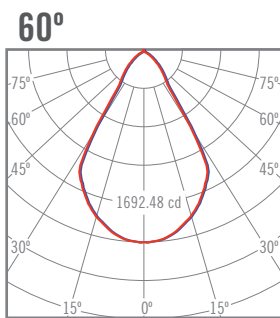

Serie / series / série: **BCN120-DOWN**

06633-XXXXX

cd / Kl/m $\eta = 64\%$
— c0 - 180 — c90 - 270

cd / Kl/m $\eta = 59\%$
— c0 - 180 — c90 - 270

cd / Kl/m $\eta = 59\%$
— c0 - 180 — c90 - 270

- 0 - 1 - 2

* Colores:	Blanco	Negro	Gris
* Colours:	White	Black	Grey
* Couleurs:	Blanc	Noir	Gris