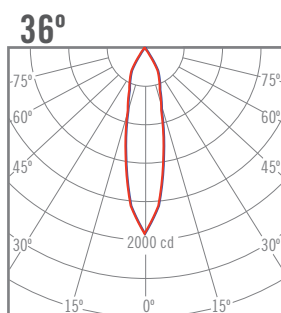

Serie / series / série: **BCN120-DOWN**

06633-XXXXX

cd / Kl/m $\eta = 64\%$
— c0 - 180 — c90 - 270

cd / Kl/m $\eta = 59\%$
— c0 - 180 — c90 - 270

cd / Kl/m $\eta = 59\%$
— c0 - 180 — c90 - 270

- 0 - 1 - 2

* Colores:	Blanco	Negro	Gris
* Colours:	White	Black	Grey
* Couleurs:	Blanc	Noir	Gris