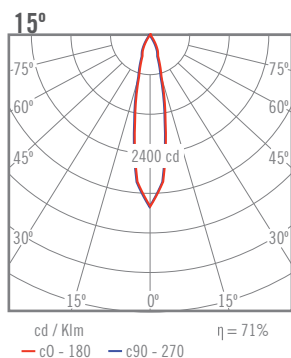

Serie / series / série: **BCN90-AIR**

Ref. **06711-XXXXX**

	- 0	- 1	- 2
* Colores:	<b>Blanco</b>	<b>Negro</b>	<b>Gris</b>
* Colours:	<b>White</b>	<b>Black</b>	<b>Grey</b>
* Couleurs:	<b>Blanc</b>	<b>Noir</b>	<b>Gris</b>
<b>Baño Metal Satinado / Powder coated brushed / Enduit de poudre brossé</b>			
- <b>A</b>	<b>Cobre Satinado Mate Brushed Copper Cuivre Brossé</b>	- <b>D</b>	<b>Oro Satinado mate Brushed Gold Or Brossé</b>
- <b>G</b>	<b>Grafito Satinado Mate Brushed Graphite Graphite brossé</b>		
* Temp. color/colour/couleur:	- <b>G</b> (*)	- <b>C</b>	- <b>N</b>
(*) Bajo pedido / Under request / Sur demande	827	830	840
		- <b>H</b> (*)	- <b>E</b>
		927	930
			- <b>F</b>
			940
* Ángulo / Angle / Angle:	- <b>1</b>	- <b>3</b>	- <b>6</b>
	15°	36°	60°
* Lámpara / lamp / lampe:	- <b>2</b>	- <b>3</b>	- <b>4</b>
	1500LM 12W	2000LM 18W	3000LM 25W
* Dali:	- <b>R</b>		