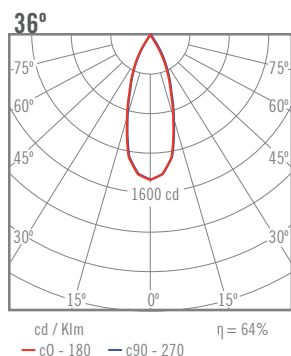

Serie / series / série: **BCN90-AIR**

Ref. **06711-XXXXX**

	- 0	- 1	- 2
* Colores:	<b>Blanco</b>	<b>Negro</b>	<b>Gris</b>
* Colours:	<b>White</b>	<b>Black</b>	<b>Grey</b>
* Couleurs:	<b>Blanc</b>	<b>Noir</b>	<b>Gris</b>
<b>Baño Metal Satinado / Powder coated brushed / Enduit de poudre brossé</b>			
- <b>A</b>	<b>Cobre Satinado Mate Brushed Copper Cuivre Brossé</b>	- <b>D</b>	<b>Oro Satinado mate Brushed Gold Or Brossé</b>
- <b>G</b>	<b>Grafito Satinado Mate Brushed Graphite Graphite brossé</b>		
* Temp. color/colour/couleur:	- <b>G</b> (*)	- <b>C</b>	- <b>N</b>
(*) Bajo pedido / Under request / Sur demande	827	830	840
		- <b>H</b> (*)	- <b>E</b>
		927	930
			- <b>F</b>
			940
* Ángulo / Angle / Angle:	- <b>1</b>	- <b>3</b>	- <b>6</b>
	15°	36°	60°
* Lámpara / lamp / lampe:	- <b>2</b>	- <b>3</b>	- <b>4</b>
	1500LM 12W	2000LM 18W	3000LM 25W
* Dali:	- <b>R</b>		