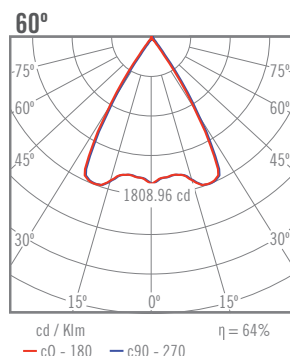

Serie / series / série: **BCN90-AIR**

Ref. **06711-XXXXX**

	- 0	- 1	- 2
* Colores:	<b>Blanco</b>	<b>Negro</b>	<b>Gris</b>
* Colours:	<b>White</b>	<b>Black</b>	<b>Grey</b>
* Couleurs:	<b>Blanc</b>	<b>Noir</b>	<b>Gris</b>
<b>Baño Metal Satinado / Powder coated brushed / Enduit de poudre brossé</b>			
- <b>A</b>	<b>Cobre Satinado Mate Brushed Copper Cuivre Brossé</b>	- <b>D</b>	<b>Oro Satinado mate Brushed Gold Or Brossé</b>
- <b>G</b>	<b>Grafito Satinado Mate Brushed Graphite Graphite brossé</b>		
* Temp. color/colour/couleur:	- <b>G</b> (*)	- <b>C</b>	- <b>N</b>
(*) Bajo pedido / Under request / Sur demande	827	830	840
		- <b>H</b> (*)	- <b>E</b>
		927	930
			- <b>F</b>
			940
* Ángulo / Angle / Angle:	- <b>1</b>	- <b>3</b>	- <b>6</b>
	15°	36°	60°
* Lámpara / lamp / lampe:	- <b>2</b>	- <b>3</b>	- <b>4</b>
	1500LM 12W	2000LM 18W	3000LM 25W
* Dali:	- <b>R</b>		