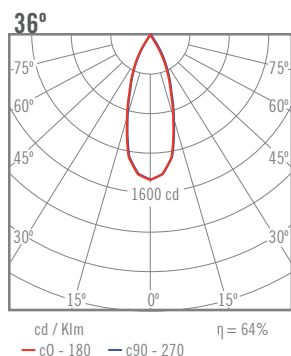

Serie / series / série: **BCN90-AIR**

Ref. **06712-XXXXX**

Tel: +34 937 154 712
Fax: +34 937 154 713
www.nexia.es
www.facebook.com/nexialighting
www.twitter.com/nexialighting

- 0 - 1 - 2

* Colores:	Blanco	Negro	Gris
* Colours:	White	Black	Grey
* Couleurs:	Blanc	Noir	Gris

Baño Metal Satinado / Powder coated brushed /
Enduit de poudre brossé

- A Cobre Satinado Mate Brushed Copper Cuivre Brossé	- D Oro Satinado mate Brushed Gold Or Brossé	- G Grafito Satinado Mate Brushed Graphite Graphite brossé

* Temp. color/colour/couleur:	- G(*)	- C	- N	- H(*)	- E	- F
(*) Bajo pedido / Under request / Sur demande	827	830	840	927	930	940

* Ángulo / Angle / Angle:	- 1	- 3	- 6
	15°	36°	60°

* Lámpara / lamp / lampe:	- 2	- 3	- 4	- 5
	1500LM 12W	2000LM 18W	3000LM 25W	4000LM 35W

* Dali: - **R**

DESCRIPCIÓN | DESCRIPTION | DESCRIPTION

- Luminaria LED suspendida en aluminio
- Hanging aluminum LED Luminaire
- Luminaire suspendu fabriqué en aluminium

INSTALACIÓN | INSTALLATION | INSTALLATION

- Instalación sencilla de platina con tornillos a techo (tornillos no suministrados)
- Easy installation to ceiling with a plaque with screws (screws not supplied).
- Facile installation au plafond avec une plaque à vis. (Vis non fournis)

CARACTERÍSTICAS TÉCNICAS | TECHNICAL FEATURES | CARACTÉRISTIQUES TECHNIQUES

IP 50.000h - L80B20 LED

CERTIFICADOS DE CALIDAD | QUALITY CERTIFICATE | CERTIFICAT DE QUALITÉ

FECHA DE ACTUALIZACIÓN / UPDATED ON:
DATE D'ACTUALISATION: **01-03-2016**