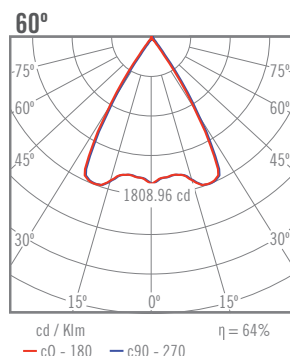

Serie / series / série: **BCN90-AIR**

Ref. **06712-XXXXX**

Tel: +34 937 154 712
Fax: +34 937 154 713
www.nexia.es
www.facebook.com/nexialighting
www.twitter.com/nexialighting

- 0 - 1 - 2

* Colores:	Blanco	Negro	Gris
* Colours:	White	Black	Grey
* Couleurs:	Blanc	Noir	Gris

Baño Metal Satinado / Powder coated brushed /
Enduit de poudre brossé

- A Cobre Satinado Mate Brushed Copper Cuivre Brossé	- D Oro Satinado mate Brushed Gold Or Brossé	- G Grafito Satinado Mate Brushed Graphite Graphite brossé

* Temp. color/colour/couleur:	- G(*)	- C	- N	- H(*)	- E	- F
(*) Bajo pedido / Under request / Sur demande	827	830	840	927	930	940

* Ángulo / Angle / Angle:	- 1	- 3	- 6
	15°	36°	60°

* Lámpara / lamp / lampe:	- 2	- 3	- 4	- 5
	1500LM 12W	2000LM 18W	3000LM 25W	4000LM 35W

* Dali: - **R**

DESCRIPCIÓN | DESCRIPTION | DESCRIPTION

- Luminaria LED suspendida en aluminio
- Hanging aluminum LED Luminaire
- Luminaire suspendu fabriqué en aluminium

INSTALACIÓN | INSTALLATION | INSTALLATION

- Instalación sencilla de platina con tornillos a techo (tornillos no suministrados)
- Easy installation to ceiling with a plaque with screws (screws not supplied).
- Facile installation au plafond avec une plaque à vis. (Vis non fournis)

CARACTERÍSTICAS TÉCNICAS | TECHNICAL FEATURES | CARACTÉRISTIQUES TECHNIQUES

IP 50.000h - L80B20 LED

CERTIFICADOS DE CALIDAD | QUALITY CERTIFICATE | CERTIFICAT DE QUALITÉ

FECHA DE ACTUALIZACIÓN / UPDATED ON:
DATE D'ACTUALISATION: **01-03-2016**