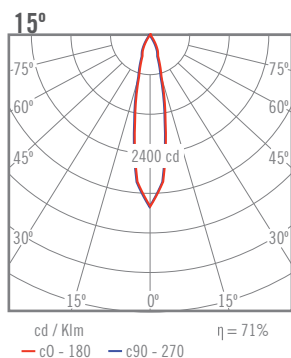

Serie / series / série: **BCN90-AIR**

Ref. **06712-XXXXX**

Tel: +34 937 154 712
Fax: +34 937 154 713
www.nexia.es
www.facebook.com/nexialighting
www.twitter.com/nexialighting

- 0 - 1 - 2

* Colores:	Blanco	Negro	Gris
* Colours:	White	Black	Grey
* Couleurs:	Blanc	Noir	Gris

Baño Metal Satinado / Powder coated brushed /
Enduit de poudre brossé

- A Cobre Satinado Mate Brushed Copper Cuivre Brossé	- D Oro Satinado mate Brushed Gold Or Brossé	- G Grafito Satinado Mate Brushed Graphite Graphite brossé

* Temp. color/colour/couleur:	- G(*)	- C	- N	- H(*)	- E	- F
(*) Bajo pedido / Under request / Sur demande	827	830	840	927	930	940

* Ángulo / Angle / Angle:	- 1	- 3	- 6
	15°	36°	60°

* Lámpara / lamp / lampe:	- 2	- 3	- 4	- 5
	1500LM 12W	2000LM 18W	3000LM 25W	4000LM 35W

* Dali: - **R**

DESCRIPCIÓN | DESCRIPTION | DESCRIPTION

- Luminaria LED suspendida en aluminio
- Hanging aluminum LED Luminaire
- Luminaire suspendu fabriqué en aluminium

INSTALACIÓN | INSTALLATION | INSTALLATION

- Instalación sencilla de platina con tornillos a techo (tornillos no suministrados)
- Easy installation to ceiling with a plaque with screws (screws not supplied).
- Facile installation au plafond avec une plaque à vis. (Vis non fournis)

CARACTERÍSTICAS TÉCNICAS | TECHNICAL FEATURES | CARACTÉRISTIQUES TECHNIQUES

IP 50.000h - L80B20 LED

CERTIFICADOS DE CALIDAD | QUALITY CERTIFICATE | CERTIFICAT DE QUALITÉ

FECHA DE ACTUALIZACIÓN / UPDATED ON:
DATE D'ACTUALISATION: **01-03-2016**