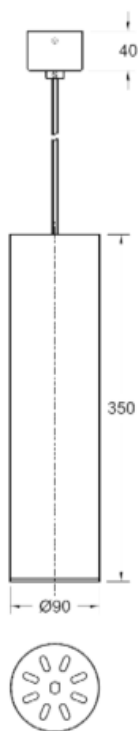

Serie / series / série: **BCN90-AIR**

Ref. **06712-XXXXX**

Tel: +34 937 154 712  
Fax: +34 937 154 713  
www.nexia.es  
www.facebook.com/nexialighting  
www.twitter.com/nexialighting

- 0 - 1 - 2

* Colores:	<b>Blanco</b>	<b>Negro</b>	<b>Gris</b>
* Colours:	<b>White</b>	<b>Black</b>	<b>Grey</b>
* Couleurs:	<b>Blanc</b>	<b>Noir</b>	<b>Gris</b>

Baño Metal Satinado / Powder coated brushed /  
Enduit de poudre brossé

- <b>A</b> Cobre Satinado Mate Brushed Copper Cuivre Brossé	- <b>D</b> Oro Satinado mate Brushed Gold Or Brossé	- <b>G</b> Grafito Satinado Mate Brushed Graphite Graphite brossé
---	---	---

* Temp. color/colour/couleur:	- <b>G</b> (*)	- <b>C</b>	- <b>N</b>	- <b>H</b> (*)	- <b>E</b>	- <b>F</b>
(*) Bajo pedido / Under request / Sur demande	827	830	840	927	930	940

* Ángulo / Angle / Angle:	- <b>1</b>	- <b>3</b>	- <b>6</b>
	15°	36°	60°

* Lámpara / lamp / lampe:	- <b>2</b>	- <b>3</b>	- <b>4</b>	- <b>5</b>
	1500LM 12W	2000LM 18W	3000LM 25W	4000LM 35W

\* Dali: - **R**