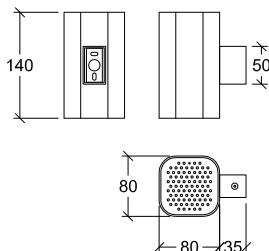

Serie / series / série: **Platinum**

Down

Ref. **08351-XXXX**

- 0 - 1 - 2

* Colores:	blanco	negro	gris
* Colours:	white	black	grey
* Couleurs:	blanc	noir	gris

Baño Metal Satinado / Powder coated brushed /
Enduit de poudre brossé

* Ángulo / Beam angle / Angle:

- 2 20°	- 4 40°	- 6 60°
-------------------	-------------------	-------------------

* Lámpara / Lamp / Lampe:

- 0 660 lm	- 1 960 lm
----------------------	----------------------

DESCRIPCIÓN | DESCRIPTION | DESCRIPTION

Luminaria de superficie en aluminio con tecnología LED, para pared. Driver incluido.

Surface lighting made in aluminum with the latest technology led, for wall. Driver enclosed.