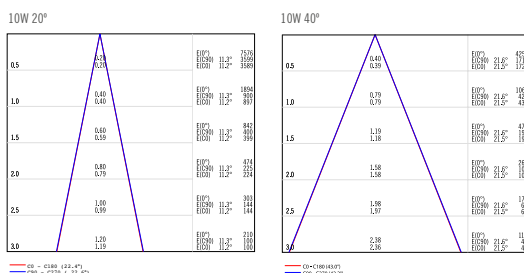

CARACTERÍSTICAS TÉCNICAS | TECHNICAL FEATURES | CARACTÉRISTIQUES TECHNIQUES

Tel: +34 937 154 712
Fax: +34 937 154 713
www.nexia.es
www.facebook.com/nexialighting
www.twitter.com/nexialighting

FECHA DE ACTUALIZACIÓN / UPDATED ON:
DATE D'ACTUALISATION: **11-04-2016**