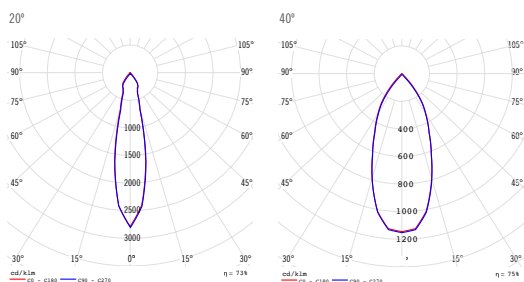

CARACTERÍSTICAS TÉCNICAS | TECHNICAL FEATURES | CARACTÉRISTIQUES TECHNIQUES

Tel: +34 937 154 712
Fax: +34 937 154 713
www.nexia.es
www.facebook.com/nexialighting
www.twitter.com/nexialighting

FECHA DE ACTUALIZACIÓN / UPDATED ON:
DATE D'ACTUALISATION: **11-04-2016**