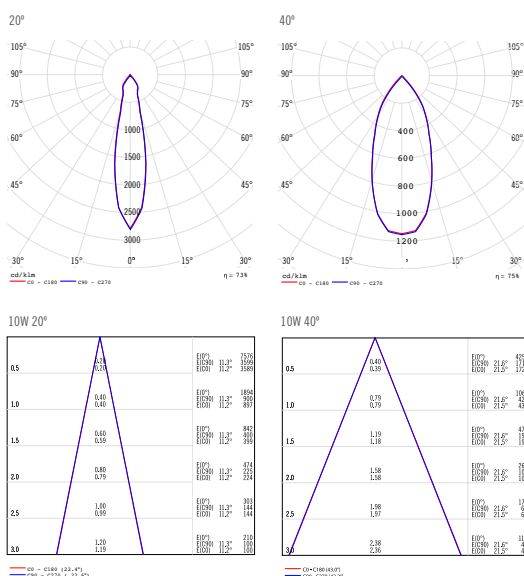

CARACTERÍSTICAS TÉCNICAS | TECHNICAL FEATURES | CARACTÉRISTIQUES TECHNIQUES

CERTIFICADOS DE CALIDAD | QUALITY CERTIFICATE | CERTIFICAT DE QUALITÉ

FECHA DE ACTUALIZACIÓN / UPDATED ON:
DATE D'ACTUALISATION: **11-04-2016**

Tel: +34 937 154 712
Fax: +34 937 154 713
www.nexia.es
www.facebook.com/nexialighting
www.twitter.com/nexialighting