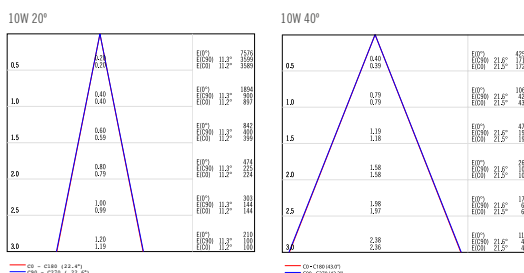

CARACTERÍSTICAS TÉCNICAS | TECHNICAL FEATURES | CARACTÉRISTIQUES TECHNIQUES

CERTIFICADOS DE CALIDAD | QUALITY CERTIFICATE | CERTIFICAT DE QUALITÉ

FECHA DE ACTUALIZACIÓN / UPDATED ON:
DATE D'ACTUALISATION: **11-04-2016**

Tel: +34 937 154 712
Fax: +34 937 154 713
www.nexia.es
www.facebook.com/nexialighting
www.twitter.com/nexialighting