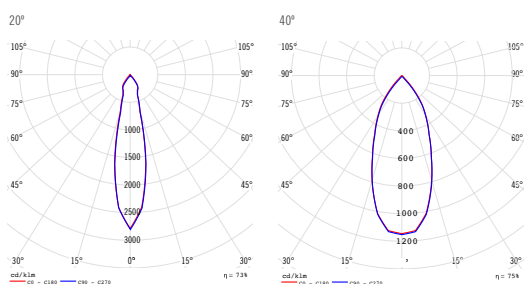

CARACTERÍSTICAS TÉCNICAS | TECHNICAL FEATURES | CARACTÉRISTIQUES TECHNIQUES

CERTIFICADOS DE CALIDAD | QUALITY CERTIFICATE | CERTIFICAT DE QUALITÉ

FECHA DE ACTUALIZACIÓN / UPDATED ON:
DATE D'ACTUALISATION: **11-04-2016**

Tel: +34 937 154 712
Fax: +34 937 154 713
www.nexia.es
www.facebook.com/nexialighting
www.twitter.com/nexialighting