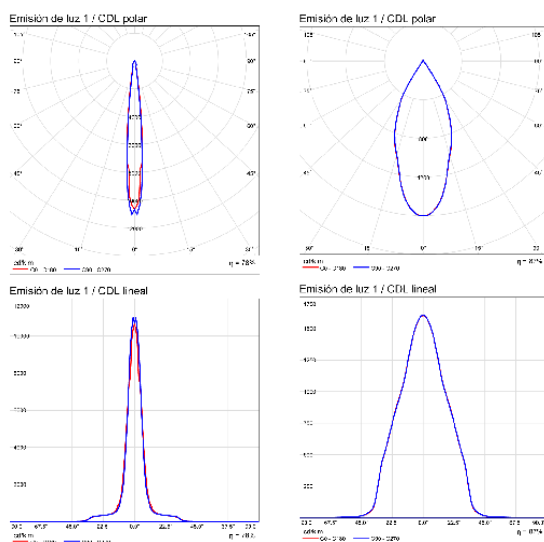

CARACTERÍSTICAS TÉCNICAS | TECHNICAL FEATURES | CARACTÉRISTIQUES TECHNIQUES

CERTIFICADOS DE CALIDAD | QUALITY CERTIFICATE | CERTIFICAT DE QUALITÉ

FECHA DE ACTUALIZACIÓN / UPDATED ON:
DATE D'ACTUALISATION: **08-10-2015**

Tel: +34 937 154 712
Fax: +34 937 154 713
www.nexia.es
www.facebook.com/nexialighting
www.twitter.com/nexialighting