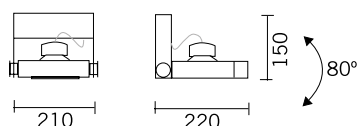

Serie / series / série: **ELITELUM**

Ref. **10131-XXXX**

	- 0	- 1	- 2
* Colores:	blanco	negro	aluminio
* Colours:	white	black	aluminum
* Couleurs:	blanc	noir	aluminium
* Temp. color / colour / couleur:		- C 830	- N 840
* Ángulo / Angle/ Angle:		- 1 15°	- 3 36°
* Lámpara / Lamp / Lampe:		- 2 1x1800LM / 19,5W	
* DALI:(*)			- R