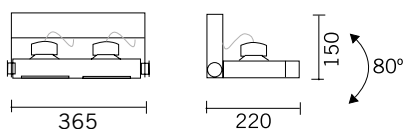

Serie / series / série: **ELITELUM**

Ref. **10132-XXXX**

	- 0	- 1	- 2
* Colores:	blanco	negro	aluminio
* Colours:	white	black	aluminum
* Couleurs:	blanc	noir	aluminium
* Temp. color / colour / couleur:		- C 830	- N 840
* Ángulo / Angle/ Angle:		- 1 15°	- 3 36°
* Lámpara / Lamp / Lampe:		- 2 2x1800LM / 19,5W	
* DALI:(*)			- R