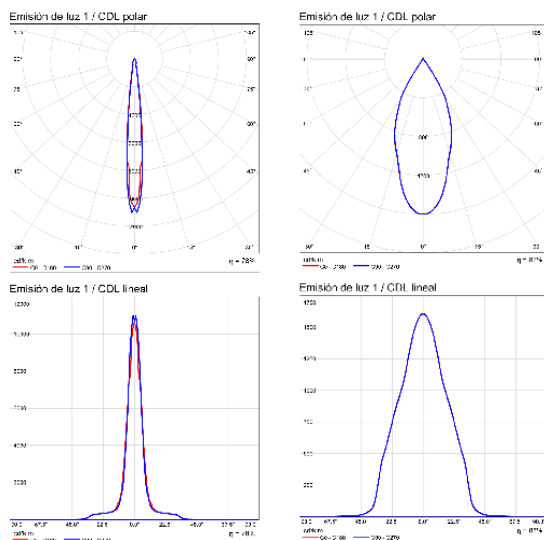

Serie / series / série: **ELITELUM**

Ref. **10133-XXXX**

	- 0	- 1	- 2
* Colores:	blanco	negro	aluminio
* Colours:	white	black	aluminum
* Couleurs:	blanc	noir	aluminium
* Temp. color / colour / couleur:		- C 830	- N 840
* Ángulo / Angle/ Angle:		- 1 15°	- 3 36°
* Lámpara / Lamp / Lampe:		- 2 3x1800LM / 19,5W	
* DALI:(*)			- R