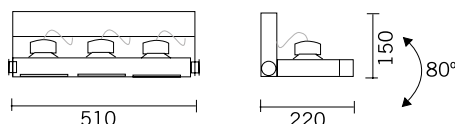

Serie / series / série: **ELITELUM**

Ref. **10133-XXXX**

	- 0	- 1	- 2
* Colores:	blanco	negro	aluminio
* Colours:	white	black	aluminum
* Couleurs:	blanc	noir	aluminium
* Temp. color / colour / couleur:		- C 830	- N 840
* Ángulo / Angle/ Angle:		- 1 15°	- 3 36°
* Lámpara / Lamp / Lampe:		- 2 3x1800LM / 19,5W	
* DALI:(*)			- R