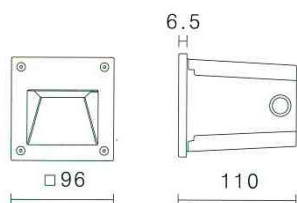

Serie / series / série: **UP EXT**