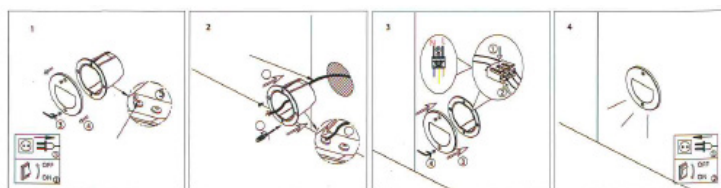

INSTALACIÓN | INSTALLATION | INSTALLATION

Adecuado para un cuadro pre-incrustado en la pared, fácil de instalar.

Suitable for a pre-embedded box in the wall, easy to install.

Convient pour une boîte pré-encastré dans le mur, facile à installer.