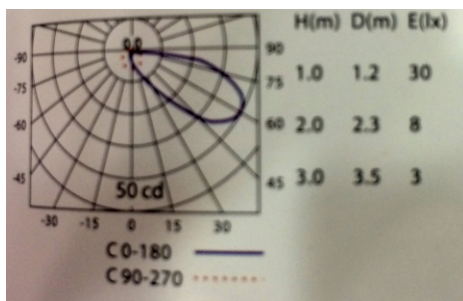

Serie / series / série: **UP EXT**

Ref. **15880-YC**

- Y

\* Colores: gris antracita  
\* Colours: grey anthracite  
\* Couleurs: gris anthracite

\* Lámpara / Lamp / Lampe:

LED 3W (700 mA)

\* CRIs | Temp. color/colour/couleur: