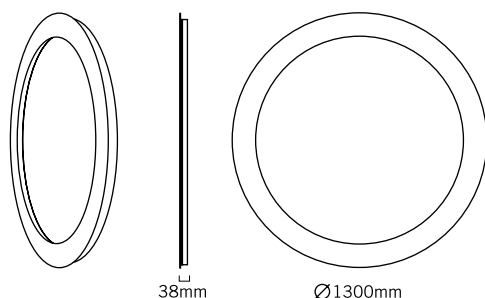

Serie / series / série: **ECLIPSE**

Ref. **15950-X**

- 0

- 2

* Colores:	blanco	gris
* Colours:	white	grey
* Couleurs:	blanc	gris

* Lámpara / lamp / lampe

LED 60W RGB

* Dali: - R