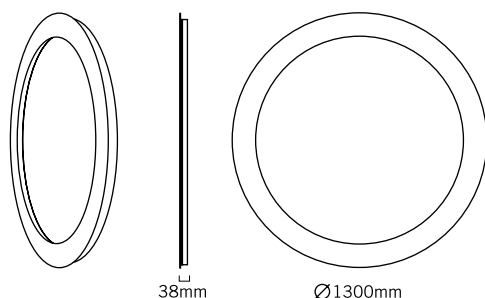

Serie / series / série: **ECLIPSE**

Ref. **15955-X**

- 0

- 2

* Colores:	blanco	gris
* Colours:	white	grey
* Couleurs:	blanc	gris

\* Lámpara / lamp / lampe

LED 100W COLD WHITE

\* Dali: - R