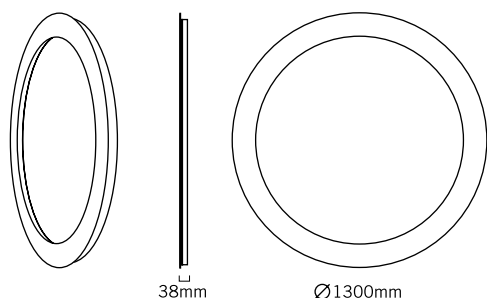

Serie / series / série: **ECLIPSE**

Ref. **15956-X**

- 0

- 2

\* Colores: blanco gris  
\* Colours: white grey  
\* Couleurs: blanc gris

\* Lámpara / lamp / lampe

LED 100W WARM WHITE

\* Dali: - R