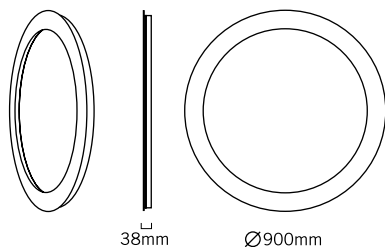

Serie / series / série: **ECLIPSE**

Ref. **15965-X**

- 0

- 2

* Colores:	blanco	gris
* Colours:	white	grey
* Couleurs:	blanc	gris

* Lámpara / lamp / lampe

LED 100W COLD WHITE

* Dali: - R