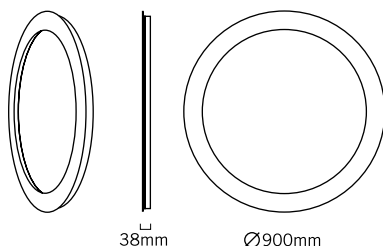

Serie / series / série: **ECLIPSE**

Ref. **15966-X**

- 0

- 2

* Colores:	blanco	gris
* Colours:	white	grey
* Couleurs:	blanc	gris

\* Lámpara / lamp / lampe

LED 100W WARM WHITE

\* Dali: - R