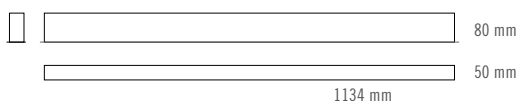

Serie / series / série: INFINITY

Iluminación directa | Direct lighting | Lumière directe

Tel: +34 937 154 712
Fax: +34 937 154 713
www.nexia.es
www.facebook.com/nexialighting
www.twitter.com/nexialighting

Refs. 16204-XXL

- 0   - 1   - 2

* Colores: blanco   negro   gris
* Colours: white   black   grey
* Couleurs: blanc   noir   gris

* Aplicaciones / Applications / Applications:
- Frame
(empotrada | recessed | encastré)

* CRIs | Temp. color/colour/couleur:
- C   - N
830   840

* Lámpara / Lamp / Lampe:
- L Low Out Put : 3320lm (25W)

* Dali: - R

DESCRIPCIÓN | DESCRIPTION | DESCRIPTION

Luminaria decorativa en extrusión en aluminio con ala (frame) para empotrar. 3 steps McAdams. Driver incluido. 1130mm x 40mm x 80mm

Decorative luminaire in extrusion in aluminium with wing (frame) for recessed. 3 steps McAdams. Driver included. 1130mm x 40mm x 80mm

Luminaire décoratif en aluminium extrudé avec aile (frame) pour encastré. 3 étapes McAdams. Driver compris. 1130mm x 40mm x 80mm

INSTALACIÓN | INSTALLATION | INSTALLATION

Empotrado (con accesorios)
Recessed (with accessories)
Encastré (avec accessoires)

CARACTERÍSTICAS TÉCNICAS | TECHNICAL FEATURES | CARACTÉRISTIQUES TECHNIQUES

2240g   IP 20   1   DRIVER