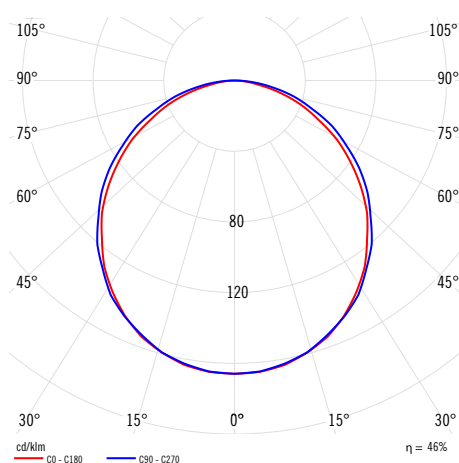

Serie / series / série: INFINITY

Iluminación directa | Direct lighting | Lumière directe

Tel: +34 937 154 712
Fax: +34 937 154 713
www.nexia.es
www.facebook.com/nexialighting
www.twitter.com/nexialighting

Refs. 16204-XXL

- 0   - 1   - 2

* Colores: blanco   negro   gris
* Colours: white   black   grey
* Couleurs: blanc   noir   gris

* Aplicaciones / Applications / Applications:
- Frame
(empotrada | recessed | encastré)

* CRIs | Temp. color/colour/couleur:
- C   - N
830   840

* Lámpara / Lamp / Lampe:
- L Low Out Put : 3320lm (25W)

* Dali: - R

DESCRIPCIÓN | DESCRIPTION | DESCRIPTION

Luminaria decorativa en extrusión en aluminio con ala (frame) para empotrar. 3 steps McAdams. Driver incluido. 1130mm x 40mm x 80mm

Decorative luminaire in extrusion in aluminium with wing (frame) for recessed. 3 steps McAdams. Driver included. 1130mm x 40mm x 80mm

Luminaire décoratif en aluminium extrudé avec aile (frame) pour encastré. 3 étapes McAdams. Driver compris. 1130mm x 40mm x 80mm

INSTALACIÓN | INSTALLATION | INSTALLATION

Empotrado (con accesorios)
Recessed (with accessories)
Encastré (avec accessoires)

CARACTERÍSTICAS TÉCNICAS | TECHNICAL FEATURES | CARACTÉRISTIQUES TECHNIQUES

2240g   IP 20   1   DRIVER

CERTIFICADOS DE CALIDAD | QUALITY CERTIFICATE | CERTIFICAT DE QUALITÉ

FECHA DE ACTUALIZACIÓN / UPDATED ON:
DATE D'ACTUALISATION: 17-04-2015