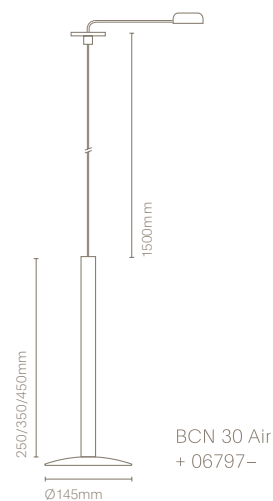

BCN

Accessories

Model:

06797-

Structure for BCN30 Air

COLOUR
0 White
1 Black
2 Grey
A Copper
D Gold
G Graphite

BCN 30 Air
+ 06797-

Compatibility:

BCN 30 Air
Driver inside
false ceiling

06741-	Air 250 mm
06742-	Air 350 mm
06743-	Air 450 mm

COLOUR	CRI/TEMP.	ANGLE	LED	DIMMING
0 White	E 930	2 25°	0 660lm/6W	D DALI
1 Black				
A Copper				
D Gold				
G Graphite				

BCN 30 Air Canopy
Driver inside canopy

06751-	Air 250 mm
06752-	Air 350 mm
06753-	Air 450 mm

COLOUR	CRI/TEMP.	ANGLE	LED
0 White	E 930	2 25°	0 660lm/6W
1 Black			
A Copper			
D Gold			
G Graphite			

Technical information / Información técnica:

Index Protection / Índice de protección:	IP20
Driver:	Included / Incluido
CRI:	90
Temperature / Temperatura:	2700K/3000K/4000k
Lifetime / Tiempo de vida:	50.000h
Technology / Tecnología:	LED
Guarantee / Garantía:	5 years / 5 años
Voltage / Voltaje:	230V
BCN 30 Class II	
BCN 50 Class I	

BCN 50 Air

06701-	BCN 50 Air L180
06702-	BCN 50 Air L260
06703-	BCN 50 Air L340

COLOUR	CRI/TEMP.	ANGLE	LED	DIMMING
0 White	H 927	2 20°	0 760lm/6W	R Edge Cut
1 Black	E 930	4 40°	1 1030lm/9W	
2 Grey	F 940	6 60°		
A Copper				
D Gold				
G Graphite				

Quality certificates: