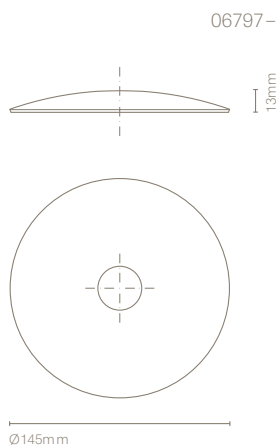

BCN

Accessories

Model:

06797-

Structure for BCN30 Air

COLOUR
0 White
1 Black
2 Grey
A Copper
D Gold
G Graphite

BCN 30 Air
+ 06797-

Compatibility:

BCN 30 Air
Driver inside
false ceiling

06741-	Air 250 mm
06742-	Air 350 mm
06743-	Air 450 mm

COLOUR	CRI/TEMP.	ANGLE	LED	DIMMING
0 White	E 930	2 25°	0 660lm/6W	D DALI
1 Black				
A Copper				
D Gold				
G Graphite				

BCN 30 Air Canopy
Driver inside canopy

06751-	Air 250 mm
06752-	Air 350 mm
06753-	Air 450 mm

COLOUR	CRI/TEMP.	ANGLE	LED
0 White	E 930	2 25°	0 660lm/6W
1 Black			
A Copper			
D Gold			
G Graphite			

Technical information / Información técnica:

Index Protection / Índice de protección:	IP20
Driver:	Included / Incluido
CRI:	90
Temperature / Temperatura:	2700K/3000K/4000k
Lifetime / Tiempo de vida:	50.000h
Technology / Tecnología:	LED
Guarantee / Garantía:	5 years / 5 años
Voltage / Voltaje:	230V
BCN 30 Class II	
BCN 50 Class I	

BCN 50 Air

06701-	BCN 50 Air L180
06702-	BCN 50 Air L260
06703-	BCN 50 Air L340

COLOUR	CRI/TEMP.	ANGLE	LED	DIMMING
0 White	H 927	2 20°	0 760lm/6W	R Edge Cut
1 Black	E 930	4 40°	1 1030lm/9W	
2 Grey	F 940	6 60°		
A Copper				
D Gold				
G Graphite				

Quality certificates: