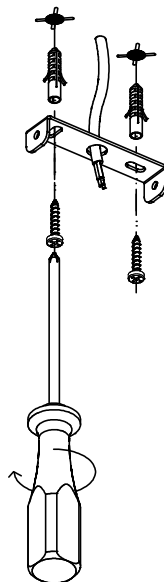

Ref. 31310-

Ref. 31320-

Ref. 31330-

Ref. 31340-

Ref. 31350-

FIG-1

FIG-2

Voltaje de trabajo: 220-240V
Operating voltage: 220-240V

FIG-3

Si necesita regular la altura, hágalo solo por la base del techo.

If you need to adjust the height, do it only by the ceiling base.

FIG-4

Puede limpiar el difusor tirando de él. Para recolocar, haga coincidir las muescas con los 3 imanes.

You can clean the diffuser by pulling on it. To reposition, match the notches with the 3 magnets.

FIG-5

Nexia
Culture x light

NEXIA ILUMINACIÓN S.L.
Polígono Industrial Can Carner
C/ Priorat, 14-20
08211 Castellar del Vallès
Barcelona, SPAIN
Tel. +34 93 715 47 12
info@nexia.es www.nexia.es