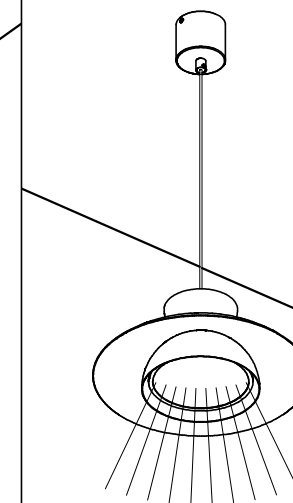

FIG-3

Si necesita regular la altura, hágalo solo por la base del techo.

If you need to adjust the height, do it only by the ceiling base.

FIG-4

Puede limpiar el difusor tirando de él. Para recolocar, haga coincidir las muescas con los 3 imanes.

You can clean the diffuser by pulling on it. To reposition, match the notches with the 3 magnets.

FIG-5

Nexia
Culture x light

NEXIA ILUMINACIÓN S.L.
Polígono Industrial Can Carner
C/ Priorat, 14-20
08211 Castellar del Vallès
Barcelona, SPAIN
Tel. +34 93 715 47 12
info@nexia.es www.nexia.es